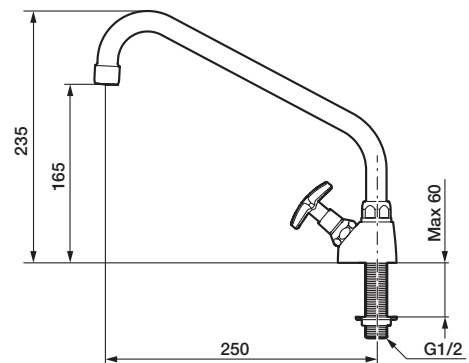

Utförande	FMM nr	RSK nr
Krom	2162-1500	832 00 21